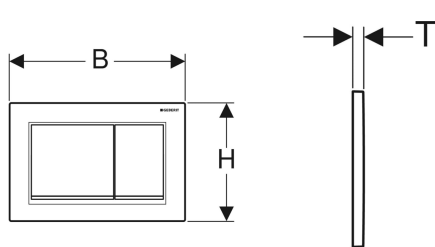

Plaque de déclenchement Geberit Omega30 pour rinçage double touche

Exemple d'image

Utilisation

- Pour le déclenchement du rinçage des réservoirs à encastrer Omega

Caractéristiques

- Déclenchement par le dessus ou frontal

- Tiges de déclenchement à isolation phonique, ajustement rapide sans outils

Caractéristiques techniques

Force de déclenchement | < 20 N

Contenu de la livraison

- Cadre de fixation
- 2 boulons d'écartement
- 2 tiges de déclenchement
- Matériel de fixation

N° de réf.	Couleur / surface	Matériau	B	H	T	
115.080.KH.1	Plaque et touches : chromé brillant Bandes design : chromé mat	Matière synthétique	21.2 cm	14.2 cm	1 cm	
115.080.KJ.1	Plaque et touches : blanc Bandes design : chromé brillant	Matière synthétique	21.2 cm	14.2 cm	1 cm	
115.080.KK.1	Plaque et touches : blanc Bandes design : doré	Matière synthétique	21.2 cm	14.2 cm	1 cm	
115.080.KM.1	Plaque et touches : noir Bandes design : chromé brillant	Matière synthétique	21.2 cm	14.2 cm	1 cm	
115.080.JQ.1	Plaque et touches : chromé mat laqué, revêtement facile à nettoyer Bandes design : chromé brillant	Matière synthétique	21.2 cm	14.2 cm	1 cm	
115.080.JT.1	Plaque et touches : blanc mat laqué, revêtement facile à nettoyer Bandes design : chromé brillant	Matière synthétique	21.2 cm	14.2 cm	1 cm	Nouveau
115.080.01.1	Plaque et touches : blanc mat laqué, revêtement facile à nettoyer Bandes design : blanc	Matière synthétique	21.2 cm	14.2 cm	1 cm	Nouveau
115.080.11.1	Plaque et touches : blanc Bandes design : blanc mat	Matière synthétique	21.2 cm	14.2 cm	1 cm	Nouveau
115.080.14.1	Plaque et touches : noir mat laqué, revêtement facile à nettoyer Bandes design : chromé brillant	Matière synthétique	21.2 cm	14.2 cm	1 cm	Nouveau
115.080.16.1	Plaque et touches : noir mat laqué, revêtement facile à nettoyer Bandes design : noir	Matière synthétique	21.2 cm	14.2 cm	1 cm	Nouveau
115.080.DW.1	Plaque et touches : noir Bandes design : noir mat	Matière synthétique	21.2 cm	14.2 cm	1 cm	Nouveau